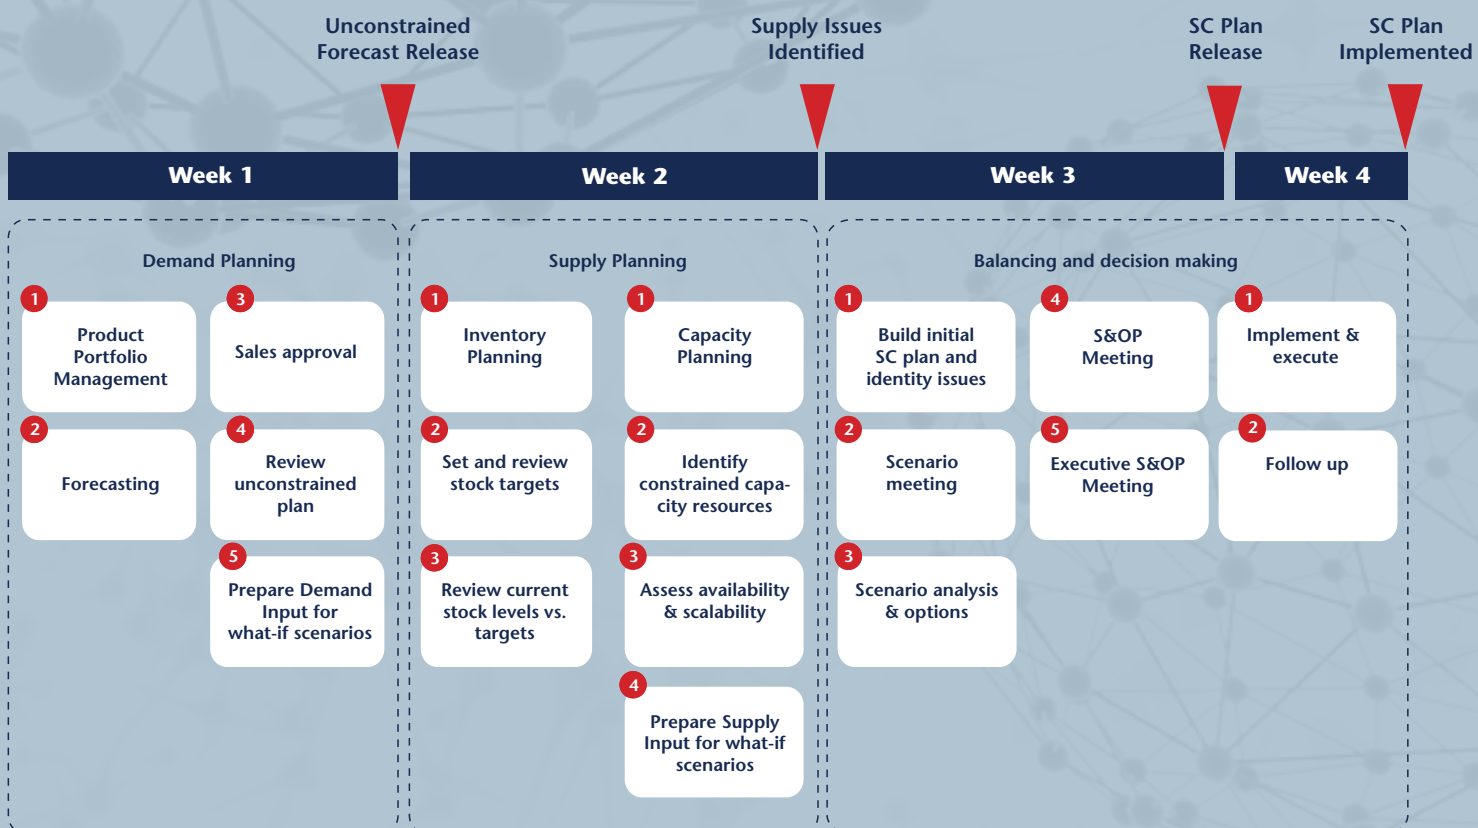

Starter i foråret 2017

Nyt DILF kompetencenetværk: S&OP NETVÆRKSGRUPPE

- Fortroligt og faciliteret netværk for inspiration, vidensdeling og læring vedrørende S&OP
- Engagerede og ambitiøse S&OP-ansvarlige udveksler erfaring og ideer fra "best practice" og skaber "next practice".
- Formidling af ny viden inden for S&OP med henblik på at forbedre kompetencen hos det enkelte medlem.